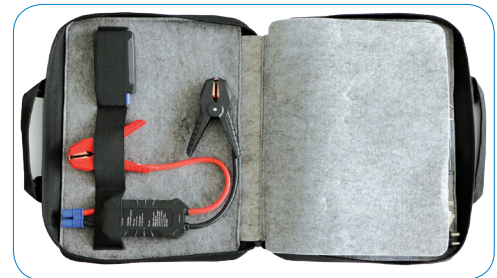

AKTION 16.11.17 – 31.01.18

Der Mini-Power-Booster 12/24 V

- ✓ auch für LKW
- ✓ für 12 V und 24 V Benzin- und Diesel-Fahrzeuge

Art. **MSB1224**

269.00 (F)

~~398.00 (F)~~

- ✓ startet alle 12 V und fast alle 24 V Fahrzeuge*
- ✓ 12 V & 24 V, 19'200 mAh, 800 A Peak
- ✓ ermöglicht mit nur einer Ladung bis 30 Starthilfen*
- ✓ bis zu 10 Handy-Ladungen*
- ✓ eingebaute LED-Leuchte mit Leucht- & (S.O.S.)-Blinkfunktion
- ✓ Set beinhaltet Etui, 230 V Ladegerät, 4in1 Universal USB Ladekabel für diverse Handys und 8 Notebook Adapter
- ✓ Ladezeit 5-7 h
- ✓ Geräte-Dimension nur 266 x 88 x 30 mm, Gewicht nur 740 g
- ✓ Ausgangsspannung: 12 V 400 A, 800 A Peak (3s) / 24 V 200 A, 400 A Peak (3s); USB 5 V 2 A, 12 V/16 V/19 V 3.5 A, 19'200 mAh